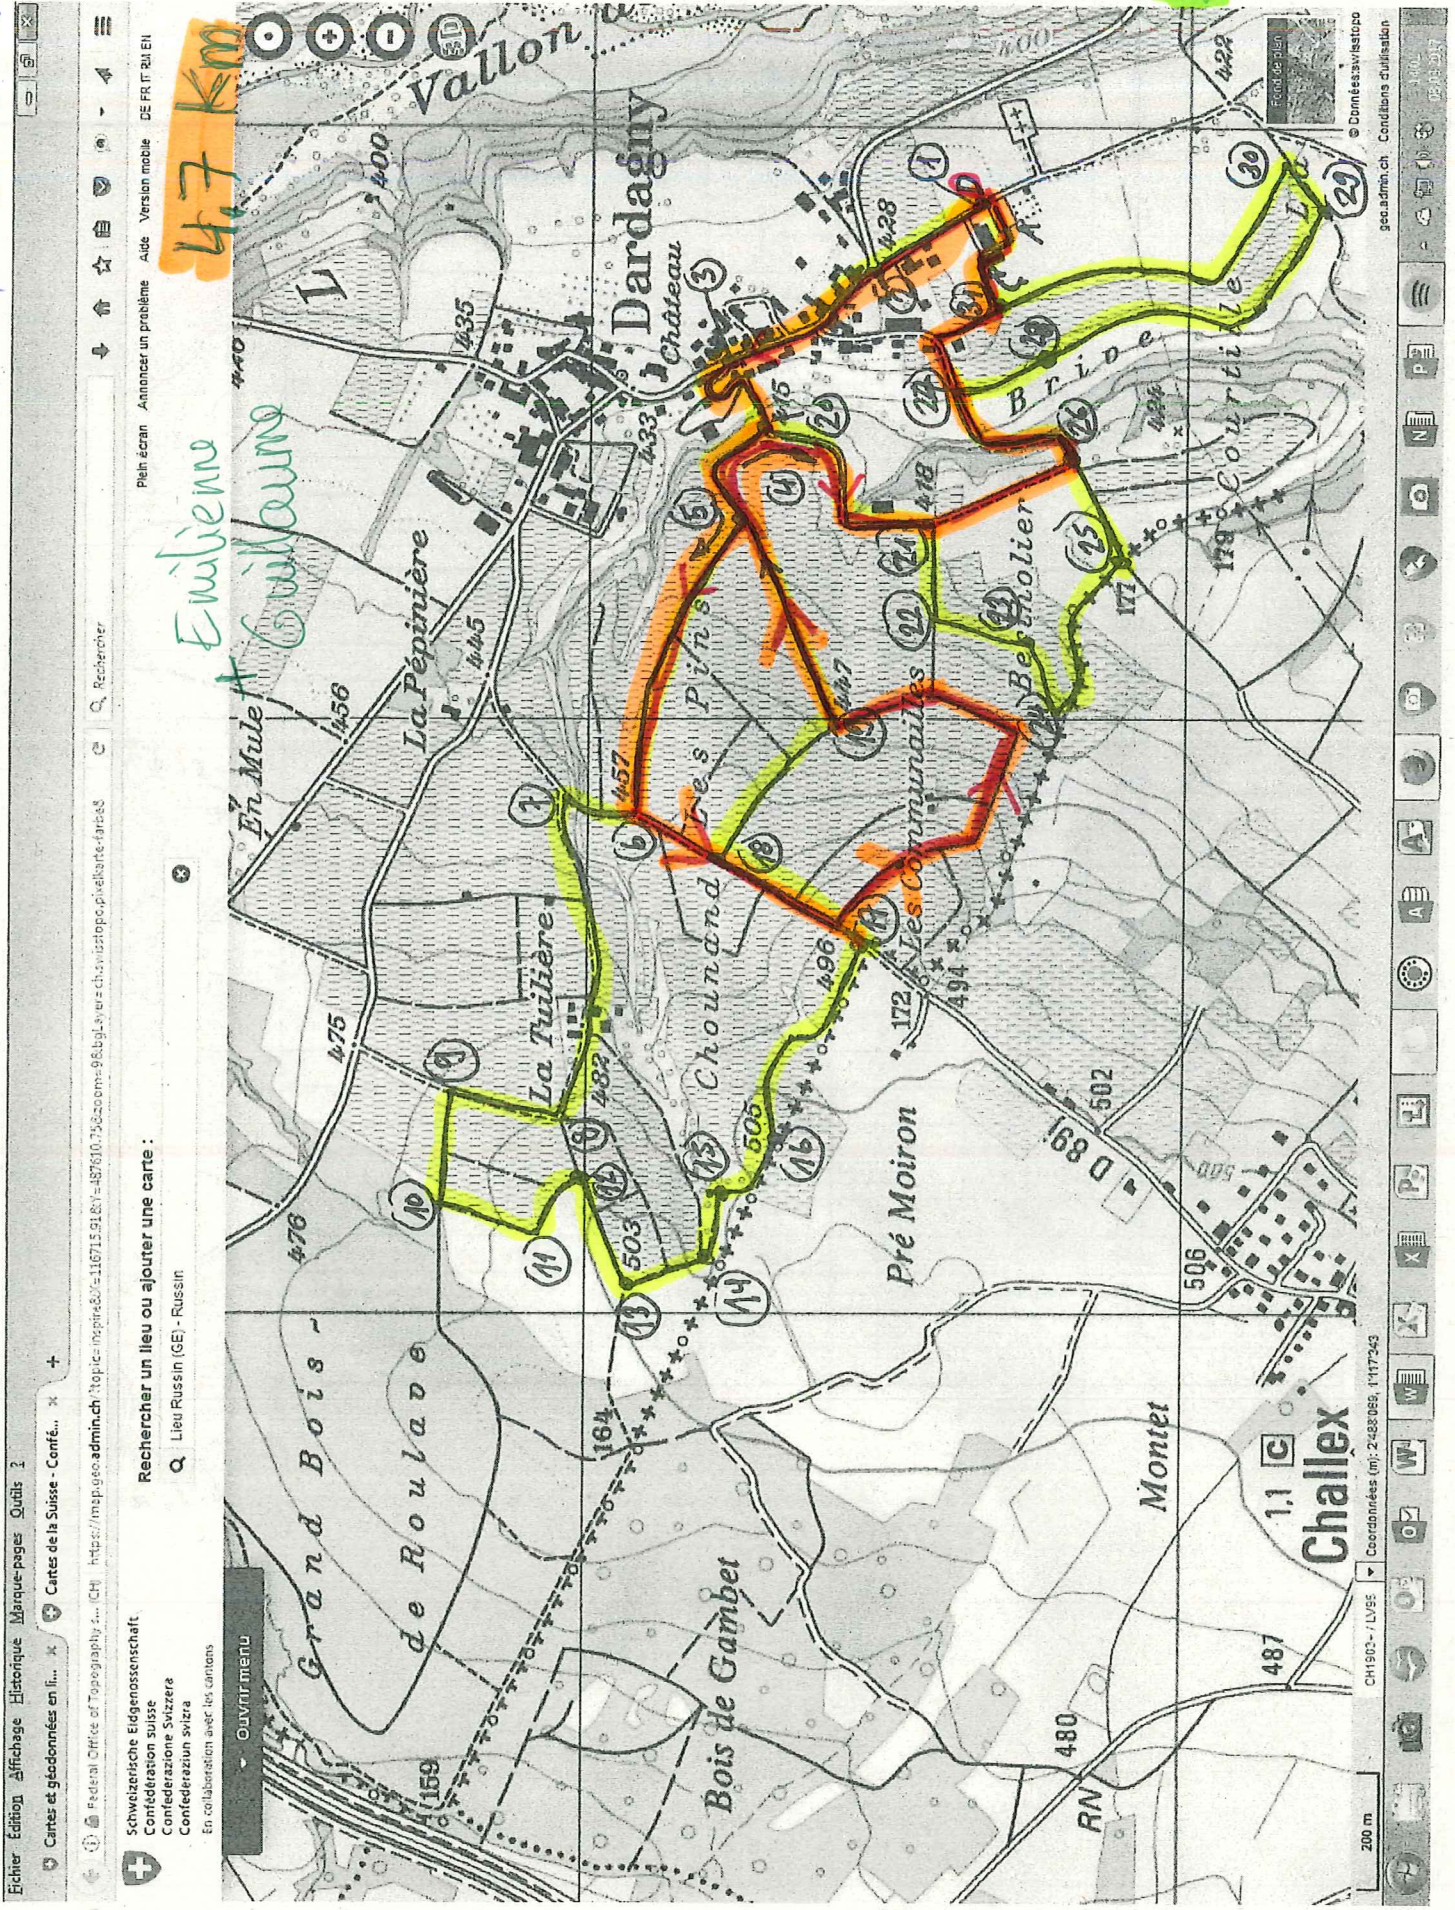

≠ route mt.

des 16h<sup>30</sup>  
couper route  
↓  
P la cavité  
avec 2 pompes  
à l'envers.

4.7 km

Emilienne  
Guillaume

Rechercher un lieu ou ajouter une carte :

Q Lieu Russin (GE) - Russin

Schweizerische Eidgenossenschaft  
Confédération suisse  
Confederazione Svizzera  
Confederaziun svizra  
En collaboration avec les cantons

© Donnésviastopo  
geo.admin.ch Conditions d'utilisation  
CH1903 - LV95  
Coordonnées (m): 2428069, 1117243