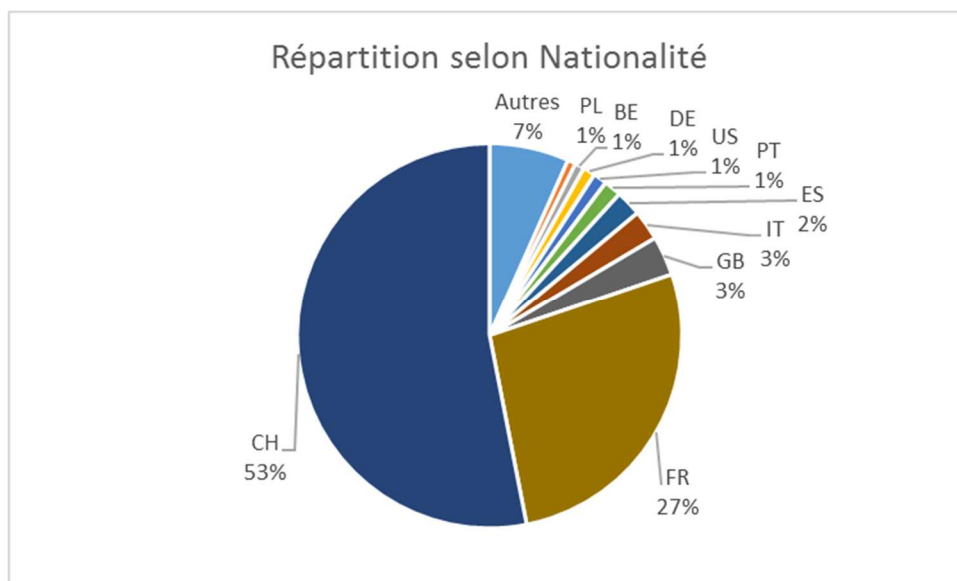

## LES INSCRIPTIONS

Nombre d'inscrits et répartition Homme / Femme

	Total	Femme	Homme
Nb Inscrits	2172	744	1428
Répartition [%]		<b>34.3%</b>	<b>65.7%</b>

Pyramide des âges :

61 nationalités représentées :

Histogramme des vitesses (homme/femme)