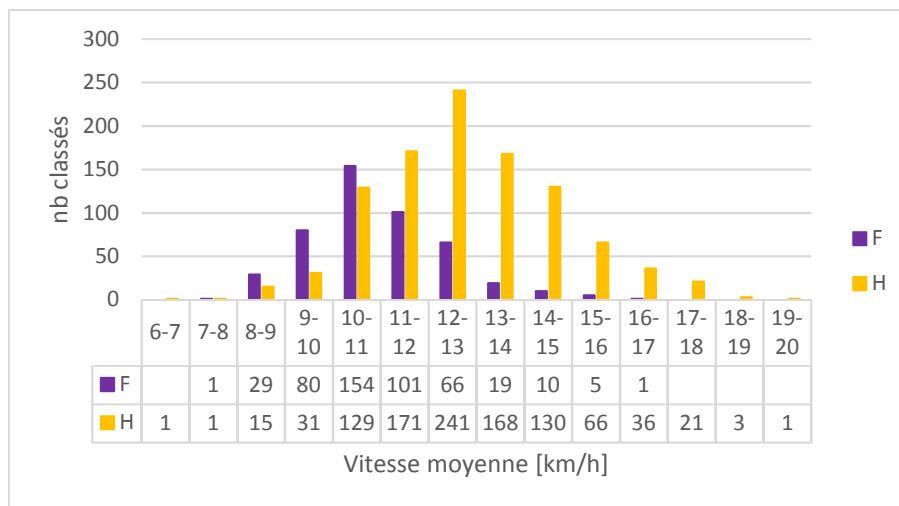

Etape 3 – Puplinge – 07.06.2017

Distance : 10.2km

Nb de classés et répartition Homme/Femme :

	Total	Femme	Homme
Nb Inscrits	2172	744	1428
Nb classés	1480	466	1014
% Classés	68.1%	62.6%	71.0%

Histogramme des vitesses (homme/femme)