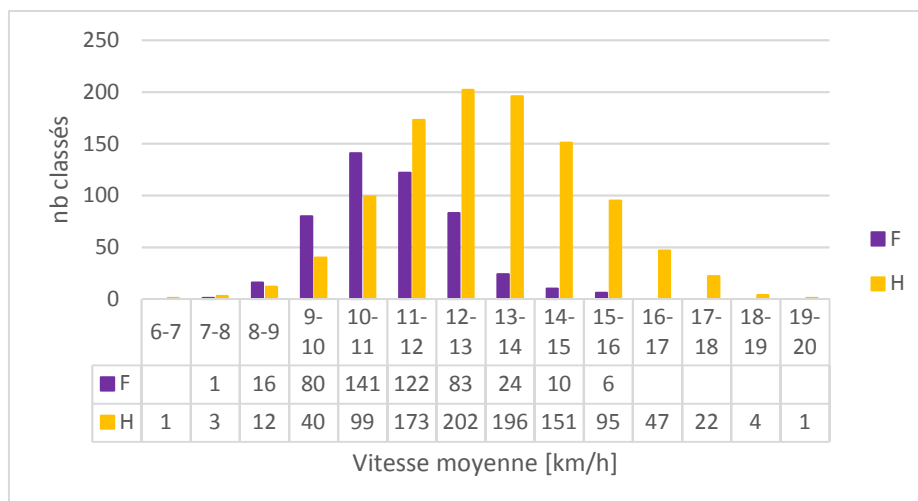

Etape 4 – Bellevue – 14.06.2017

Distance : 6.8km

Nb de classés et répartition Homme/Femme :

	Total	Femme	Homme
Nb Inscrits	2172	744	1428
Nb classés	1530	484	1046
% Classés	70.4%	65.1%	73.2%

Histogramme des vitesses (homme/femme)