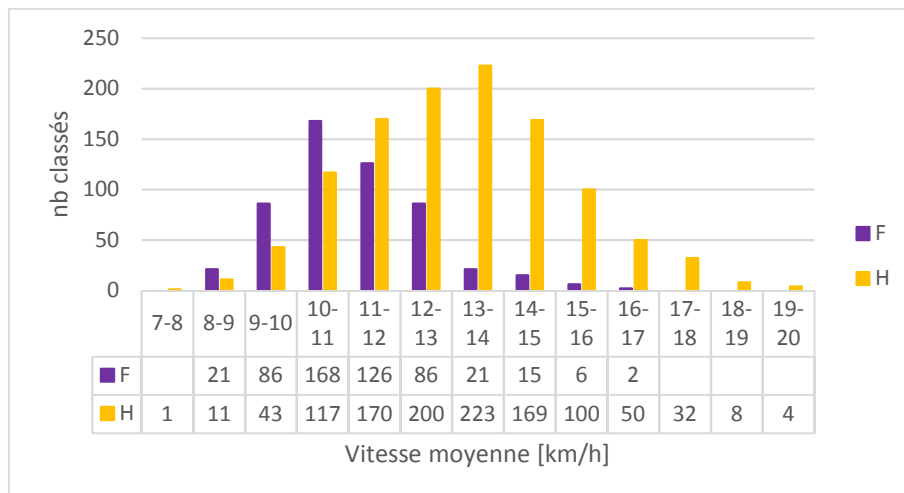

Etape 2 – Lancy – 31.05.2017

Distance : 7.2km

Nb de classés et répartition Homme/Femme :

	Total	Femme	Homme
Nb Inscrits	2172	744	1428
Nb classés	1659	531	1128
% Classés	76.4%	71.4%	79.0%

Histogramme des vitesses (homme/femme)