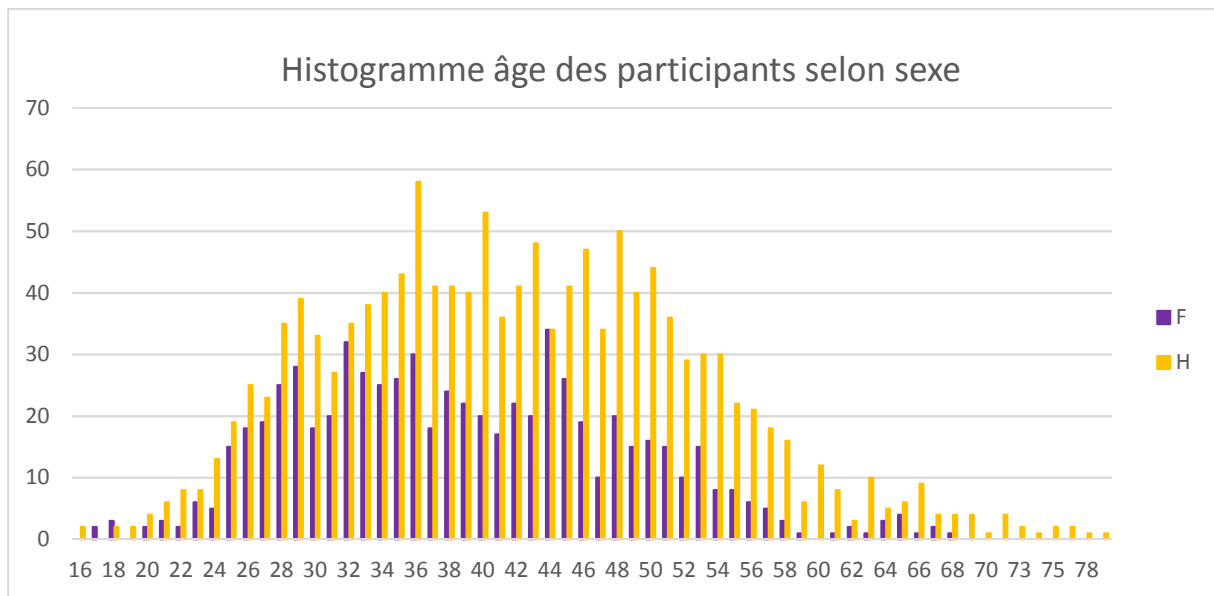

# STATISTIQUES TOUR DU CANTON 2017

## LES INSCRIPTIONS

Nombre d'inscrits et répartition Homme / Femme

	Total	Femme	Homme
Nb Inscrits	2172	744	1428
Répartition [%]		<b>34.3%</b>	<b>65.7%</b>

Pyramide des âges :

61 nationalités représentées :