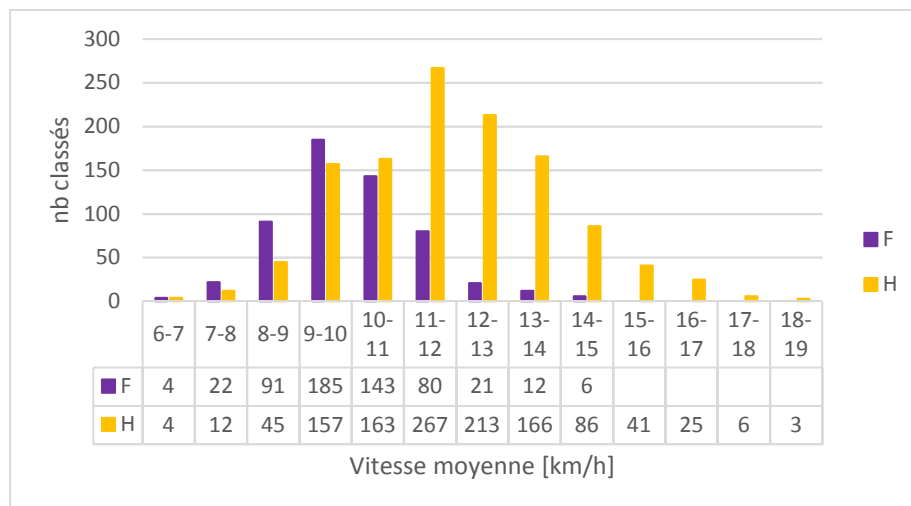

# STATISTIQUES TOUR DU CANTON 2017

## LES INSCRIPTIONS

Nombre d'inscrits et répartition Homme / Femme

	Total	Femme	Homme
Nb Inscrits	2172	744	1428
Répartition [%]		<b>34.3%</b>	<b>65.7%</b>

Pyramide des âges :

61 nationalités représentées :

## Etape 1 – Dardagny – 23.05.2017

Distance : 8km

Nb de classés et répartition Homme/Femme :

	Total	Femme	Homme
Nb Inscrits	2172	744	1428
Nb classés	1752	564	1188
% Classés	<b>80.7%</b>	<b>75.8%</b>	<b>83.2%</b>

Histogramme des vitesses (homme/femme)